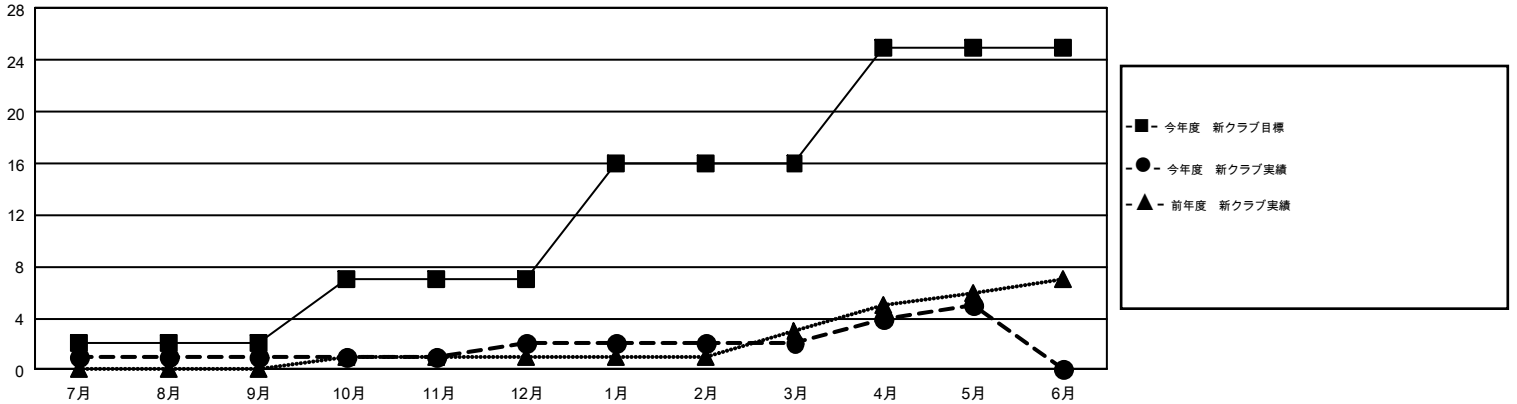

GMT MONTHLY MEMBERSHIP PROGRESS REPORT

Results as of: 5/31/2017

GMT Constitutional Area 5-Jap, Group C

GMT: MASAYOSHI MARUYAMA

地区に属さない地域のクラブは、このレポートに含まれていません。

クラブ				名			
結果: 2016-2017				結果: 2016-2017			
四半期	新クラブ目標	新クラブ	解散クラブ	四半期	新会員 (再入会と転入を含めない) 純増目標	新会員 (再入会と転入を含めない) 実際	退会者 (転籍を含む) 実際
7月/8月/9月	2	1	9	7月/8月/9月	2,329	2,050	1,201
10月/11月/12月	5	1	1	10月/11月/12月	1,631	1,026	1,392
1月/2月/3月	9	0	2	1月/2月/3月	1,733	1,291	1,036
4月/5月/6月	9	3	0	4月/5月/6月	681	752	913

新クラブ目標及び実績累計