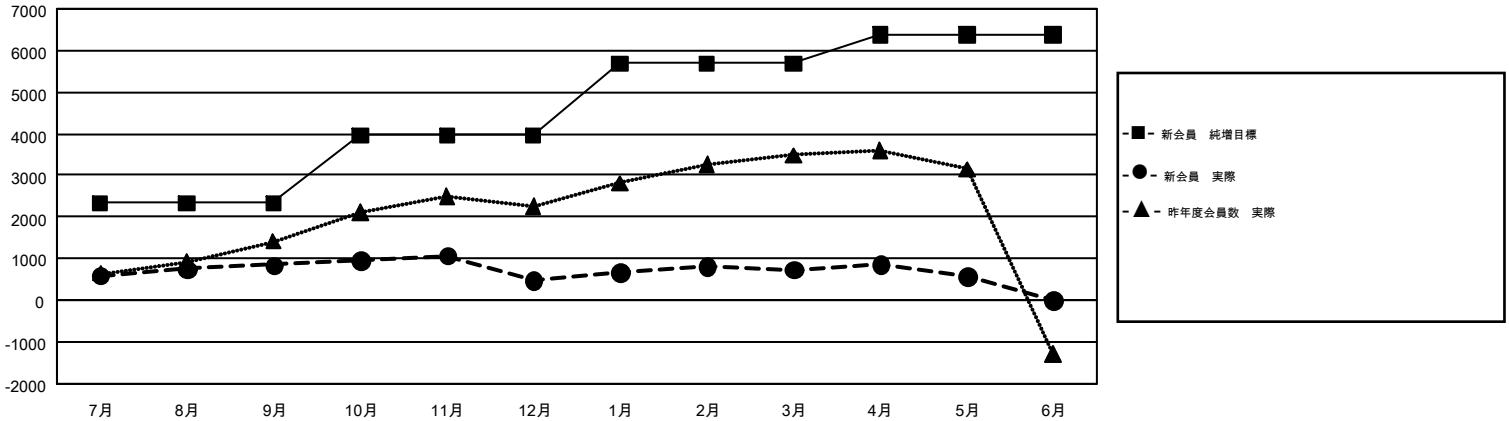

GMT MONTHLY MEMBERSHIP PROGRESS REPORT

Results as of: 5/31/2017

GMT Constitutional Area 5-Jap, Group C

GMT: MASAYOSHI MARUYAMA

地区に属さない地域のクラブは、このレポートに含まれていません。

クラブ				名			
結果: 2016-2017				結果: 2016-2017			
四半期	新クラブ目標	新クラブ	解散クラブ	四半期	新会員 (再入会と転入を含めない) 純増目標	新会員 (再入会と転入を含めない) 実際	退会者 (転籍を含む) 実際
7月/8月/9月	2	1	9	7月/8月/9月	2,329	2,050	1,201
10月/11月/12月	5	1	1	10月/11月/12月	1,631	1,026	1,392
1月/2月/3月	9	0	2	1月/2月/3月	1,733	1,291	1,036
4月/5月/6月	9	3	0	4月/5月/6月	681	752	913

新クラブ目標及び実績累計

会員目標及び実績累計

解散クラブ: 12	1,374 CLUBS OF 1,700 一名以上の新会員を登録	男女別	
退会者		男性	53,860 (74.38%)
物故会員 478	会員累計データを見るには、 ここをクリック	女性	18,552 (25.62%)
クラブ解散 73		世帯主/家族会員合計	29,482
その他 3,990		国際会費半額の家族会員	16,361
合計 4,541			